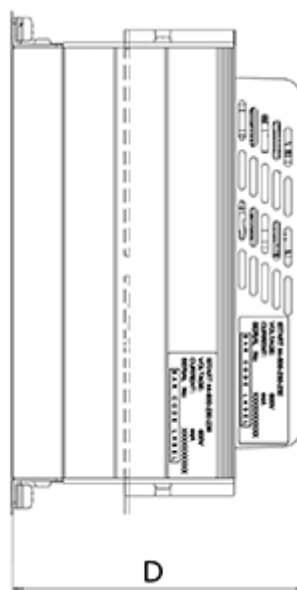

Varenummer: 761690072030
Beskrivelse: Softstarter iStart model B
3x400V 72A

Mål

D	= 208
Digital styrespænding (terminal 1-5)	= 24DC
H	= 275
Kg	= 5.2
Styrespænding (terminal A1, A2)	= 230AC
W	= 132