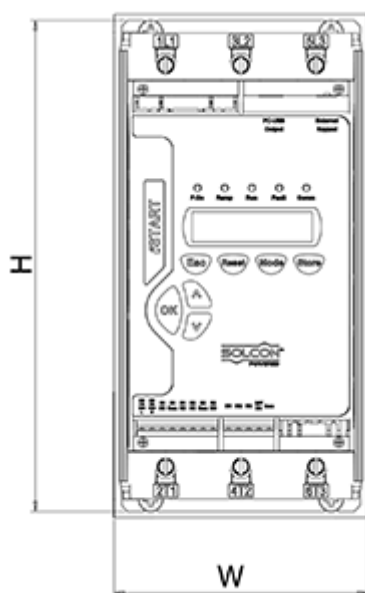

Varenummer: 761690072030
Beskrivelse: Softstarter iStart model B
3x400V 72A

Mål

D	= 208
Digital styrespænding (terminal 1-5)	= 24DC
H	= 275
Kg	= 5.2
Styrespænding (terminal A1, A2)	= 230AC
W	= 132